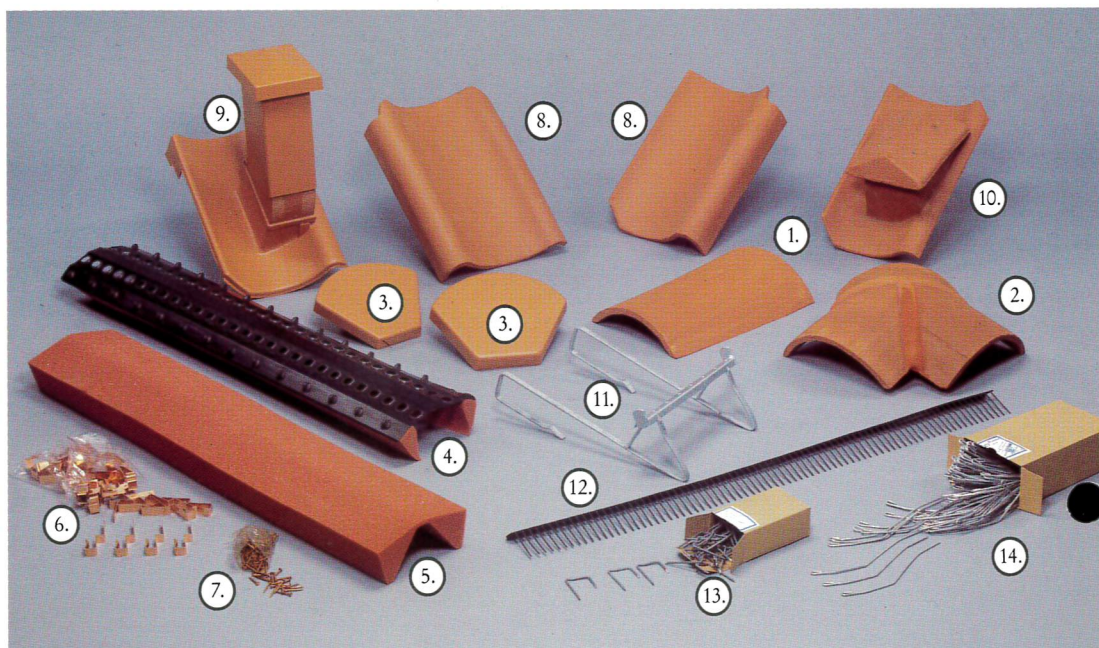

Det sikrer tegltaksteinen den høyeste kvalitet og prismessig konkurransedyktighet overfor etterlikninger.

Højslev Teglverk

Enbølget rød vingetakstein

Ca. 12,2 stk. pr. m².
Lekteavstand ca. 375 mm.
Dekkende bredde ca. 220 mm.
Vekt pr. stk. ca. 3 kg.

Enbølget brun vingetakstein

Ca. 12,2 stk. pr. m².
Lekteavstand ca. 375 mm.
Dekkende bredde ca. 220 mm.
Vekt pr. stk. ca. 3 kg.

Enbølget rød Vestland takstein

Ca. 13 stk. pr. m².
Lekteavstand ca. 354 mm.
Dekkende bredde ca. 220 mm.
Vekt pr. stk. ca. 3 kg.

Tobølget rød vingetakstein

Ca. 10,5 stk. pr. m².
Lekteavstand ca. 375 mm.
Dekkende bredde ca. 256 mm.
Vekt pr. stk. ca. 3,2 kg.

Højslev tilbehør

1. Mønestein
2. Y-stein
3. Endestykke til møne, i PVC
4. Møne-element (ventilasjon)
5. Møne-element (tetting)
6. Møneklemme
7. Mønespiker
8. Gavlstein
9. Ventilasjonshatt i PVC
10. Ventilasjonshatt i tegl
11. Stigetrinn
12. Fuglelist
13. Feste-krampe
14. JP feste-bøyle