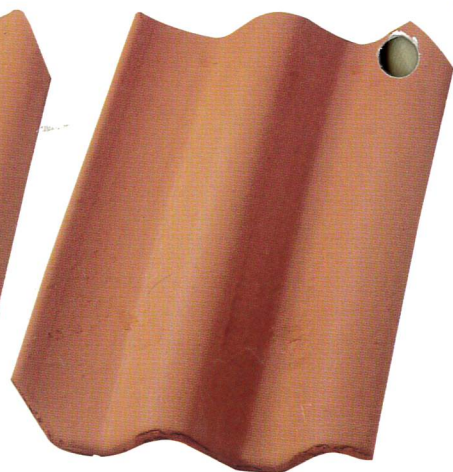

Her finnes en av Danmarks reneste leirearter, med de egenskaper som er forutsetningen for klimasterke tegltakstein.

Højslev Tegl fremstilles på bakgrunn av de beste tradisjoner, men med bruk av den mest avanserte teknologi.

Det sikrer tegltaksteinen den høyeste kvalitet og prismessig konkurransedyktighet overfor etterlikninger.

Højslev Teglverk

Enbølget rød vingetakstein

Ca. 12,2 stk. pr. m².
Lekteavstand ca. 375 mm.
Dekkende bredde ca. 220 mm.
Vekt pr. stk. ca. 3 kg.

Enbølget brun vingetakstein

Ca. 12,2 stk. pr. m².
Lekteavstand ca. 375 mm.
Dekkende bredde ca. 220 mm.
Vekt pr. stk. ca. 3 kg.

Enbølget rød Vestland takstein

Ca. 13 stk. pr. m².
Lekteavstand ca. 354 mm.
Dekkende bredde ca. 220 mm.
Vekt pr. stk. ca. 3 kg.

Tobølget rød vingetakstein

Ca. 10,5 stk. pr. m².
Lekteavstand ca. 375 mm.
Dekkende bredde ca. 256 mm.
Vekt pr. stk. ca. 3,2 kg.

Højslev tilbehør

1. Mønestein
2. Y-stein
3. Endestykke til møne, i PVC
4. Møne-element (ventilasjon)
5. Møne-element (tetting)
6. Møneklemme
7. Mønespiker
8. Gavlstein
9. Ventilasjonshatt i PVC
10. Ventilasjonshatt i tegl
11. Stigetrinn
12. Fuglelist
13. Feste-krampe
14. JP feste-bøyle