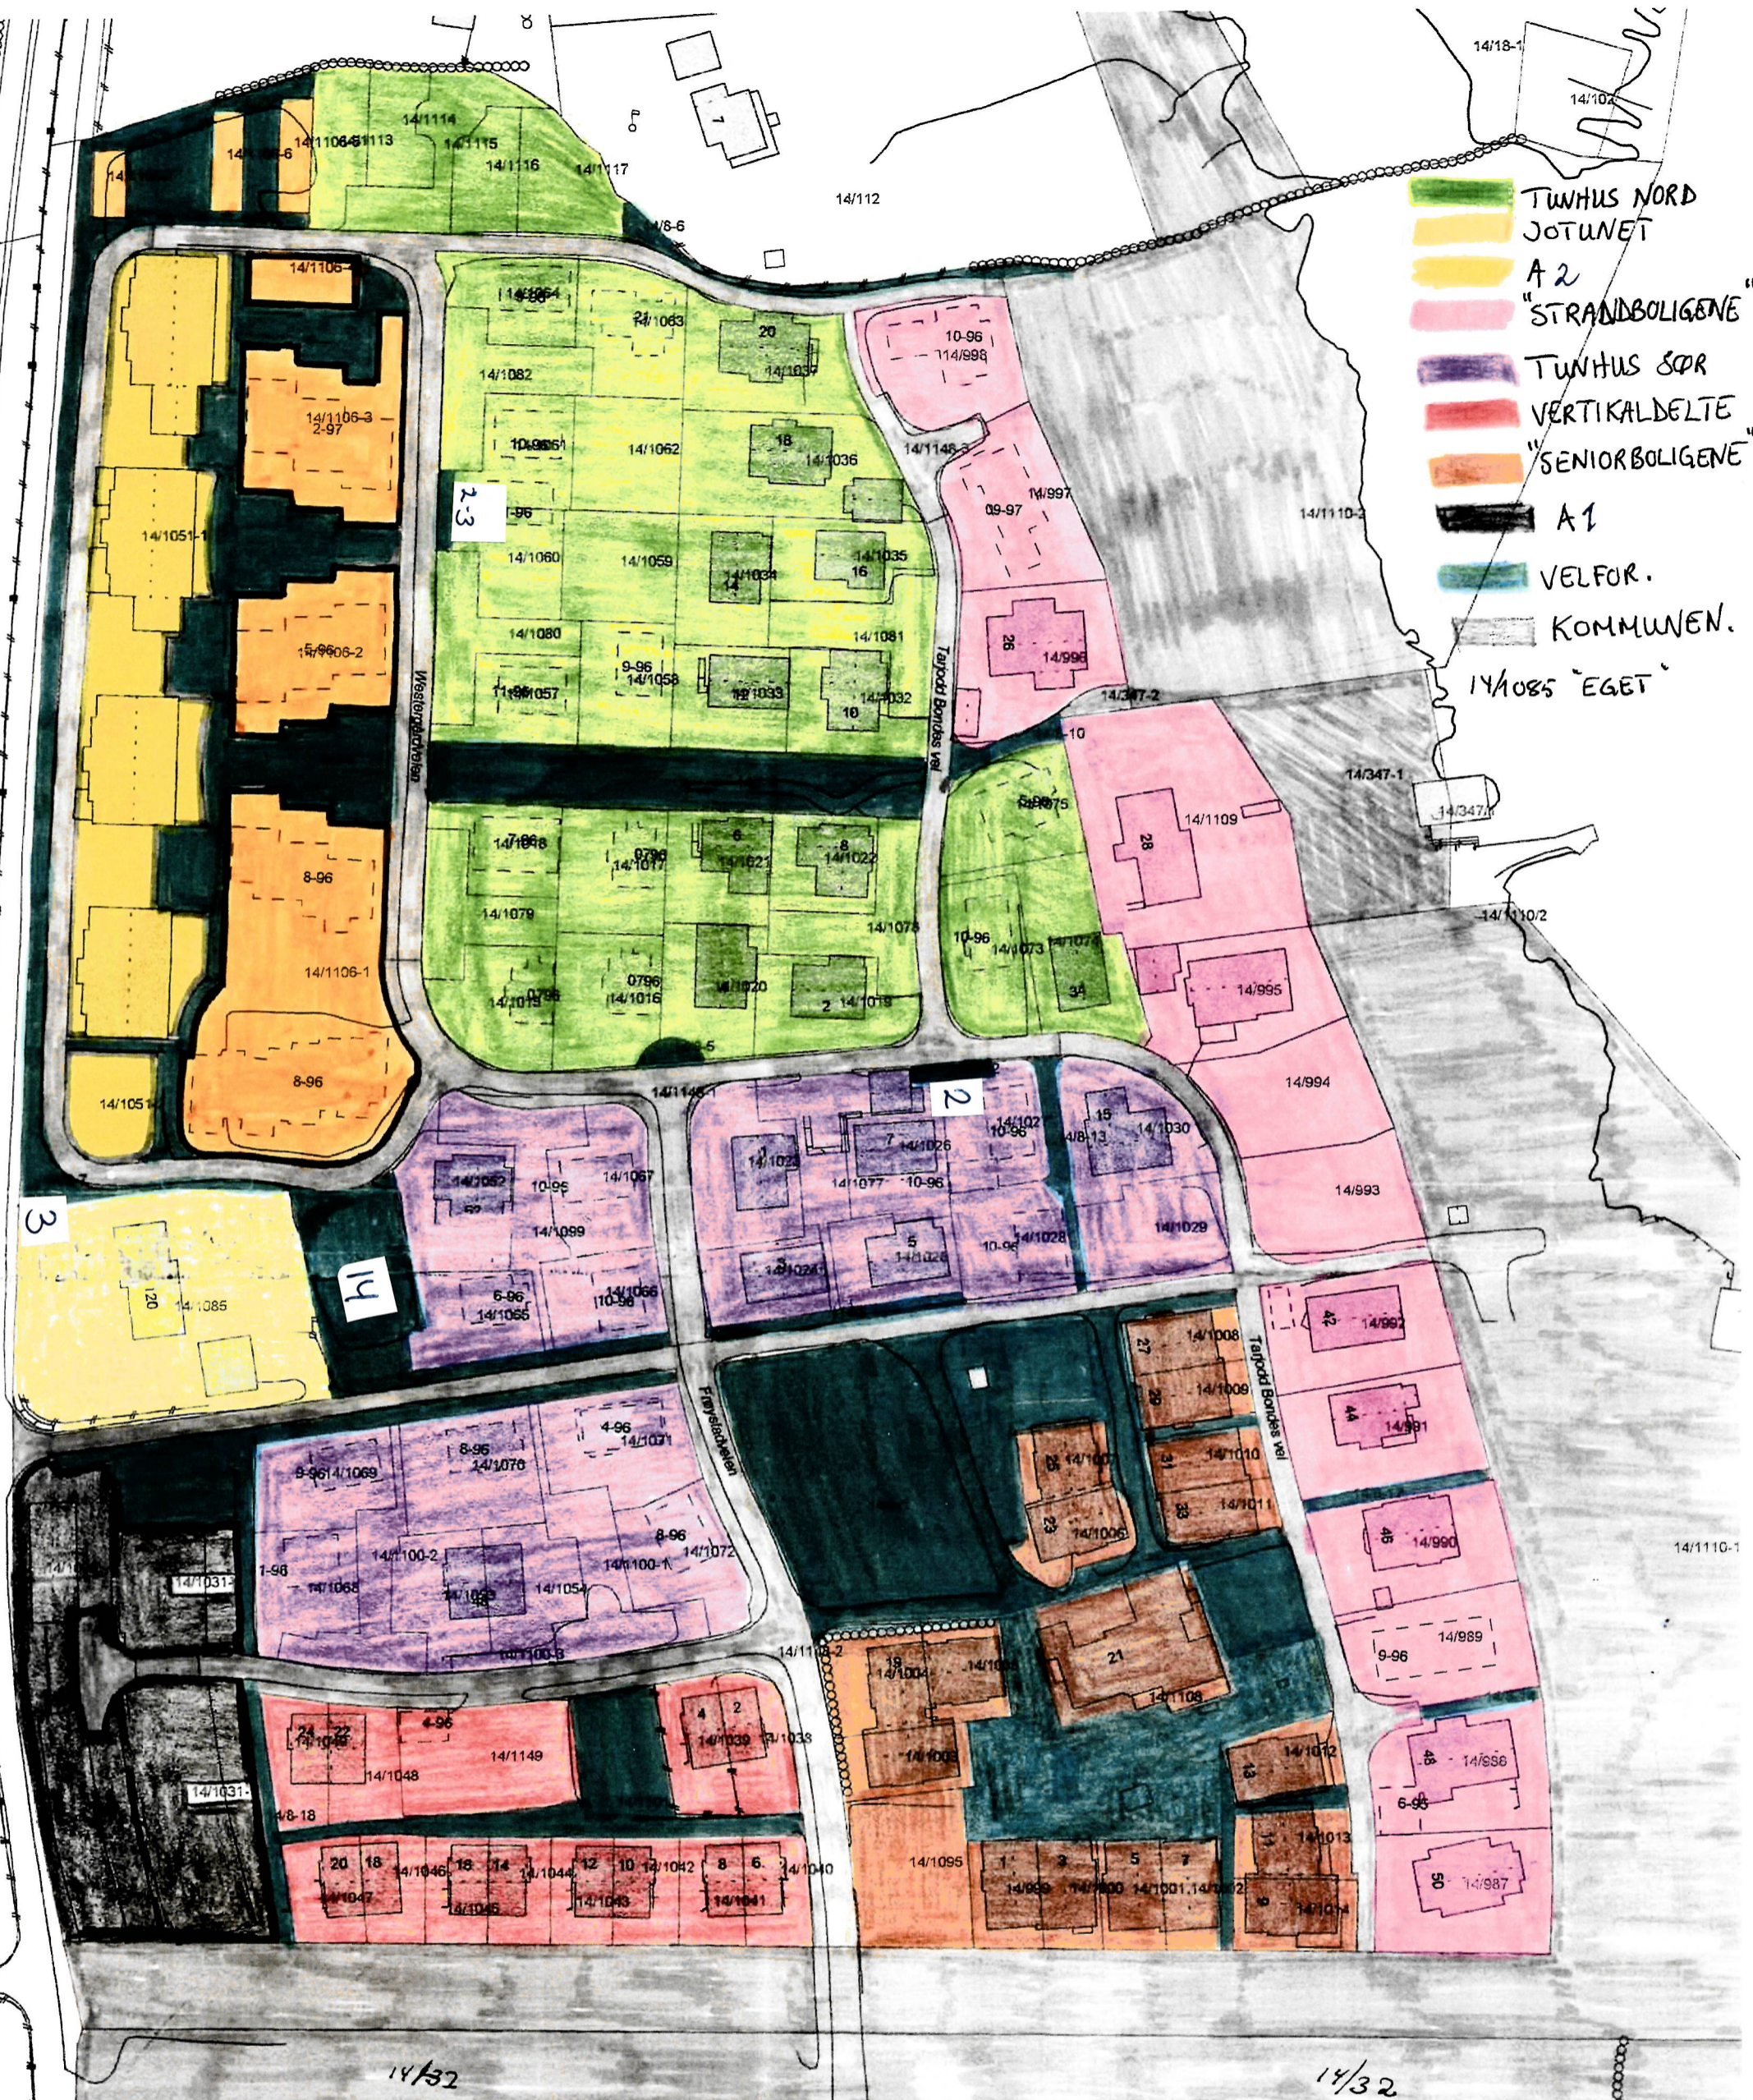

- TUNHUS NORD
- JOTUNET
- A 2
- "STRANDBOLIGENE"
- TUNHUS SØR
- VERTIKALDELTE
- "SENIORBOLIGENE"
- A1
- VELFOR.
- KOMMUNEN.

14/1085 "EGET"

FRØYSTAD VELFORENING EIER!
 14/8
 14/1108 (KUN HAGEN)
 TIDLIGERE EID AV NASSONALFOR.
 14/964

- 14/32 Reg. Stav. Kommune
- 14/5 — " —
- 14/347 — " —
- 14/263 — " 14/1234
- 14/1148 — " —
- 14/1110 — " —
- 14/357 — " —
- 14/356 — " —